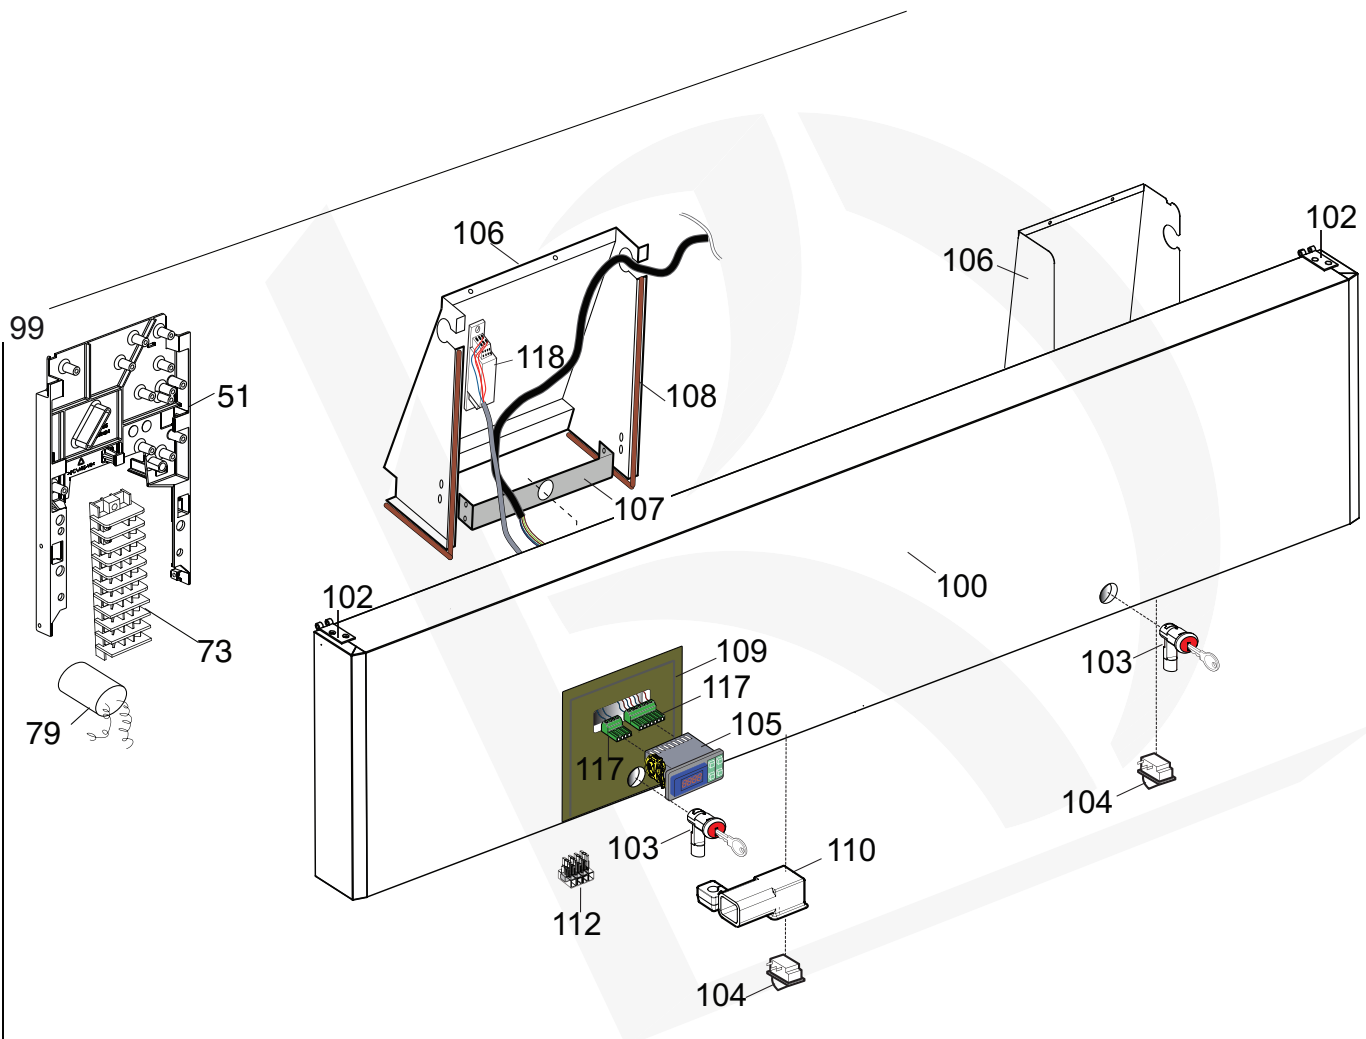

# CONTROL PANEL FOR FULL DOOR FROM WK 38/2021

Pos	Fact .Code	SPC	Descrizione	Description	Ref, - Note
1	541R05001	093243	Piedino	Foot	Not for w
1a	518R02600	093244	Piedino anteriore porta vetro	Back foot glass door	a,g,h,r,s,t
2	217555204	093245	Vite per plastica per piedino	Screw ( use by fix foot)	
3	518708601	093246	Vite M8x20 per fiss. staffa sup/inf	Screw M8X20 ( use by fix bracket)	
4	502R17500	093394	Staffa supporto fianchi	Side support	Not for w
5	875R37501		Assieme carter interno	Internal protection assembly	
6	501R38201	093249	Cremagliera anteriore/posteriore	Front/back Rack	
7	501R47900	093250	Guida Sx	Left support	
8	501R48100	093251	Guida Dx	Right support	
9	514R10600	093252	Griglia 2/1 rilsan	Grid 2/1rilsan	
9	514R10700	093360	Griglia 2/1 aisi 304	Grid 2/1aisi 304	
9a	514R11700	093397	Griglia centrale	Central grid	w
10	514R12200	093253	Griglia di fondo rilsan	Bottom grid rilsan	
10	514R12100	093296	Griglia di fondo aisi 304	Bottom grid aisi 304	
10a	0545733700	085535	Tappo per piletta	Discharge pipe water plug	
10b	0546R37700	094847	Piletta di scarico condensa	Discharge pipe water condenser	
10c	0544701400	081797	Controdado	Locknut	
11	501R62100	093490	Supporto centrale cremagliere	Rack support	
12	832R09202	093545	Cornice orizzontale	Horizontal frame	Not for w
12a	832R09101	093255	Cornice verticale	Vertical frame	Not for w
12b	832R09401	093399	Cornice verticale montante	Vertical frame central support	Not for w
13a	617R07001	093419	Cavo riscaldante cornice 6.39 W	Heating cable frame 6.39 W	l,m,n,v,z
14	835R27007	093289	Porta con guarnizione, cerniera	Gasket, hinge, and door	u
14	835R27108	093290	Porta con guarnizione, cerni.A430	Gasket, hinge, and door A430	b,j,o,p,q,v,z
15	835R27407	093291	Porta 304	Door (left) for template A304	u
15	835R27507	096028	Porta 430	Door (left) for template A430	b,j,o,p,q,v,z
16	548R06802	093257	Guarnizione porta vetro	Gasket glass door	
16	548R08000	094152	Guarnizione porta cieca	Gasket full door	
17	835704001	082219	Cerniera porta	Hinge door	
18	544700601	081654	Boccola per porta	Door bush	
19	833R21600	093341	Staffa inferiore porta	Lower stirrup door	
20	505723801	082257	Staffa superiore porta	Upper stirrup door	
21	541R05301	093271	Tappo per cerniere	Hole hinge plug	
24	880R64200	093343	Traversa per 1/2 porte a430	Support half door a430	
25	832R10000	093272	Cornice per traversa	Support half door frame	
26	501R51800	093275	Cremagliera ant. 1/2 porte sup.	Upper rack 1/2 doors a304	
27	501R51600	093276	Cremagliera ant. 1/2 porte 304 inf.	Lower rack 1/2 doors a304	
28	835R25410	093585	Ass.1/2 porta superiore	Upper half door a304	
29	835R25509	093519	Ass.1/2 porta inferiore	Lower half door a304	
30	548R08100	094153	Guarnizione magnetica 1/2 porte	Half door gasket	
31	546R21100	093392	Boccola per cerniera 1/2 porte	Half door bush	
32	833R21900	093301	Ass. cerniera inferiore	Lower hinge assembly	
33	505R12400	093344	Cerniera centrale	Central hinge door	
34	833R20900	093345	Serratura	Serratura	
35	880R57000	093302	Ass. porta vetro completa	Glass door assembled	
36	879R15600	093274	Porta vetro tn	Glass door TN	
37	546R22400	093535	Tappo sup. dx pv	Upper right plug door GL	